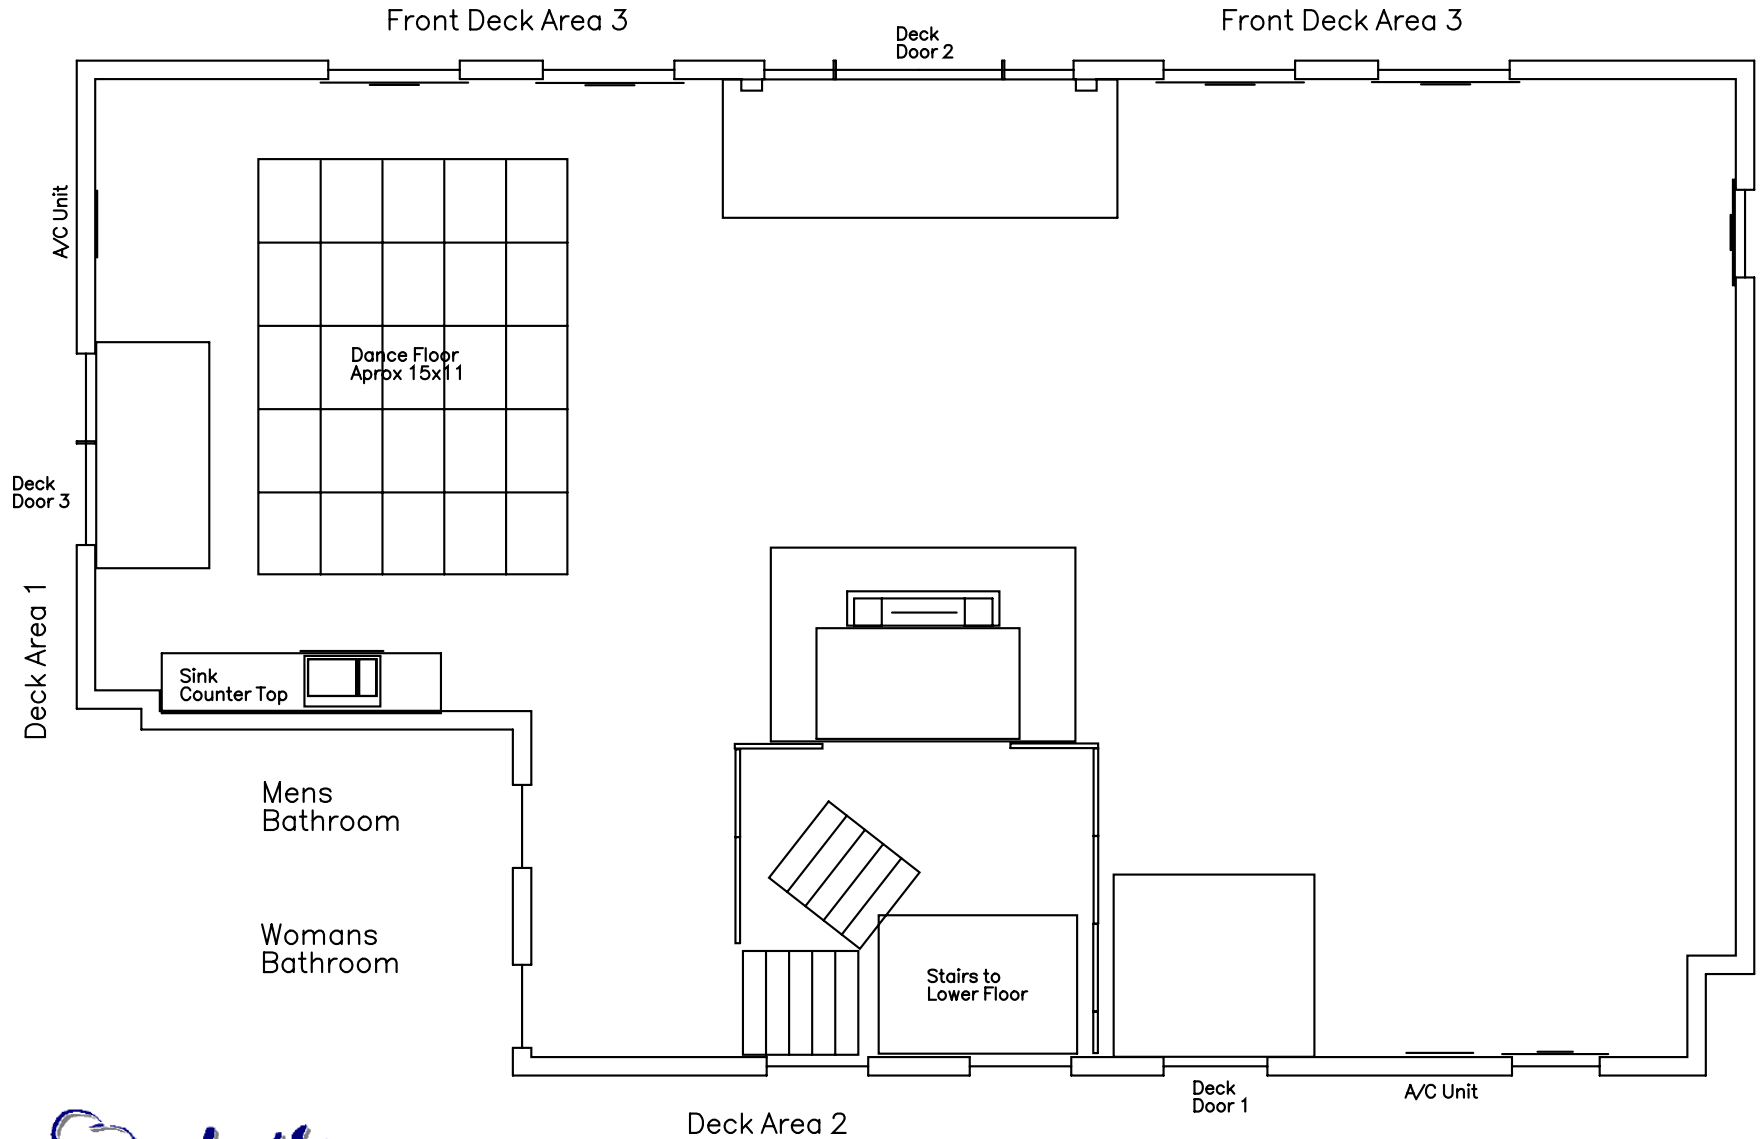

# EG Simpson Club House - Floor Plan

11224 S. Harlem Avenue  
Worth, IL 60482-1884

Main# 708-361-0150 \* Fax# 708-361-1370  
E-Mail: [MariosCatering@sbcglobal.net](mailto:MariosCatering@sbcglobal.net)

**Rev: 1.0**  
**Date: 01/01/2005**  
**Project:**  
**Location: EG Simpson Club House**  
**Designed by: A. Marc Goravica**